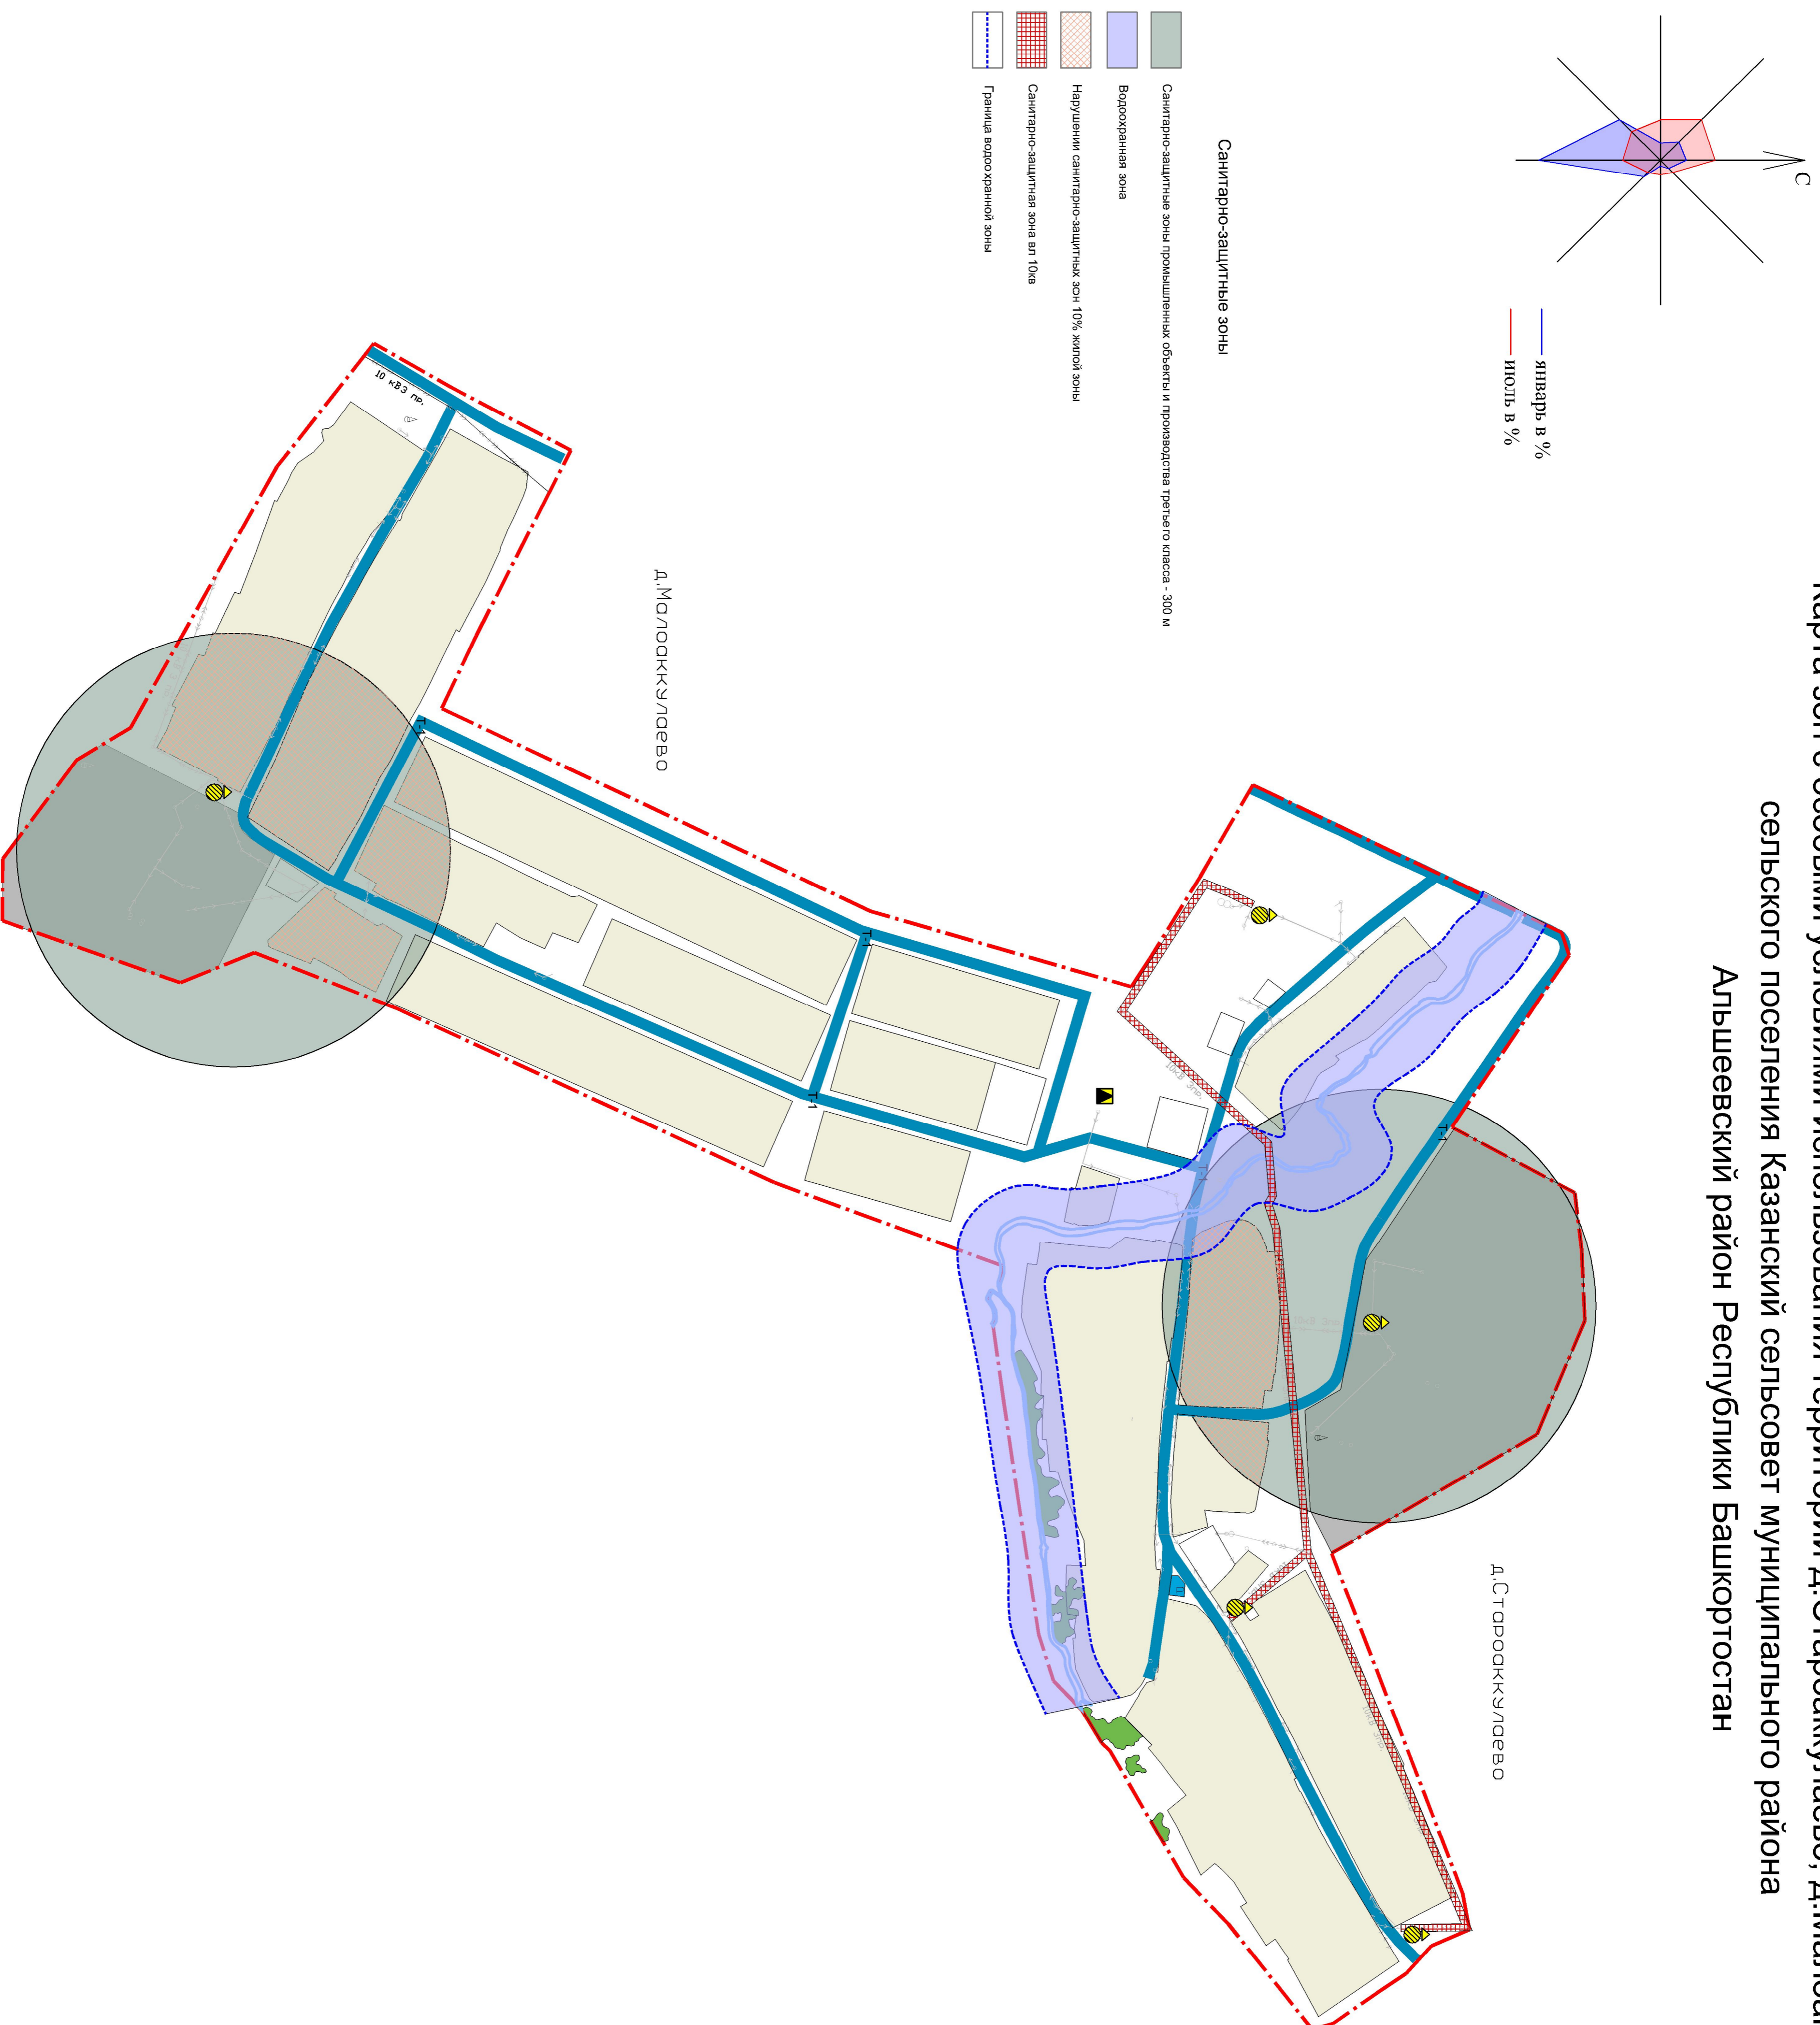

**Карта зон с особыми условиями использования территорий д. Староаккулаево, д. Малгоаккулаево  
сельского поселения Казанский сельсовет муниципального района  
Альшеевский район Республики Башкортостан**

12-2013-П133										
Дата	№ документа	№ документа	Титул	Длина	Карта зон с особыми условиями использования территорий д. Староаккулаево, д. Малгоаккулаево сельского поселения Казанский сельсовет муниципального района Альшеевский район Республики Башкортостан					
Разработчик	Министерство РИ	Специализация	Лист	Листов	д. Староаккулаево					
ГАП	Министерство ИБ	Специализация	Лист	Листов	д. Малгоаккулаево					
Ином. центр	Кувшинцев Р.Б.	Специализация	Лист	Листов	Карта зон с особыми условиями использования территорий № П33-00					
					Инициатор-получатель информации					
					<b>"БЕГА"</b>					